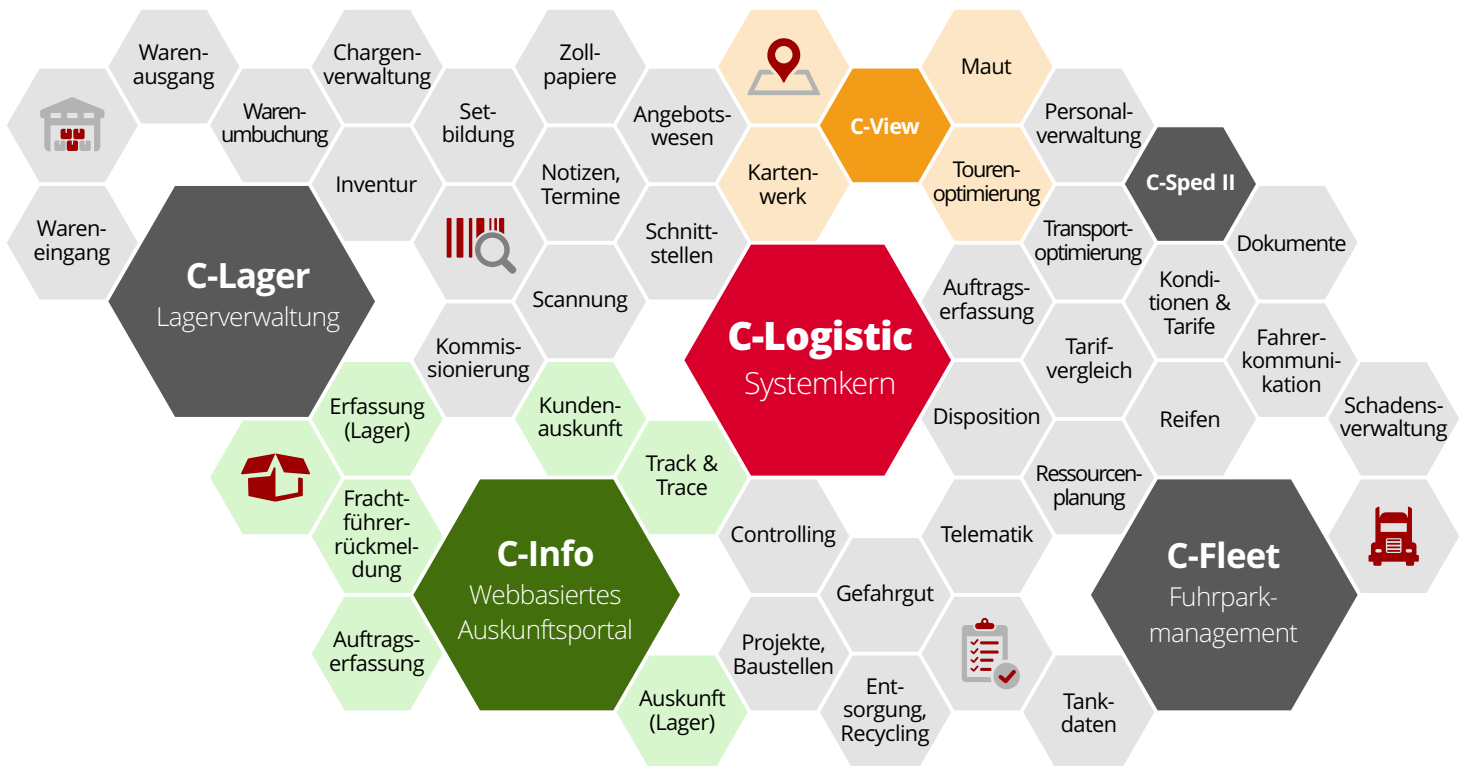

Mehr Effektivität im Vertrieb

Kontakte knüpfen. Kunden gewinnen. Mit Partnern kommunizieren. C-Logistic integriert ausgereifte Tools für den systematischen Aufbau und die nachhaltige Pflege von Geschäftsbeziehungen. Durch die effektive Unterstützung Ihres Angebots- und Auftragsmanagements nutzen Sie Ihr Kundenpotential voll aus. Wichtige Informationen stehen immer zur Verfügung und werden mit anderen C-Logistic-Modulen nahtlos verknüpft.

Bestens informiert

Mit C-Logistic bieten Sie Ihren Kunden und Frachtführern maximalen Service: Über das internetbasierte Informationssystem ist beispielsweise der aktuelle Stand von Transportaufträgen ersichtlich. **So ist Ihr Kunde jederzeit auf dem Laufenden:** Wann wurde ausgeliefert? Ist die Fracht noch unterwegs? Wo befindet sich die Fracht? Zudem stellen Kunden über das Portal Anfragen, erhalten Offerten und Auftragsbestätigungen. C-Logistic minimiert den Aufwand für alle Seiten.